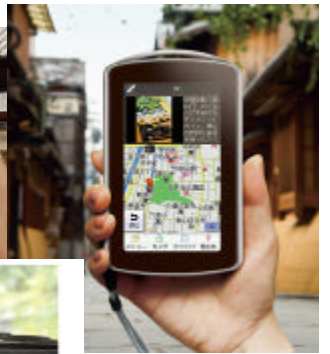

「旅」をサポートするカーナビ

新感覚「旅ナビ」デビュー！

▲社販の車載充電器スタンド

ポータブルSDトラベルナビゲーション

CN-SG500D オープン価格

¥59,800-

昭文社「MAPPLEガイド」のデータを収録！

昭文社発行の「MAPPLEガイド」データの情報がナビで活用できます。ガイドブックをパラパラめくるような感覚で、訪れてみたい施設を見つけたり、情報を調べたり、行き先に設定する事も可能です。

歩行モードで楽しい旅歩き！

何これカメラ搭載！

電子コンパス搭載で、自分が今どこにいるかだけでなく、どちらを向いているのかも地図上に表示されます。

お散歩モード
道路をクッキリ
目立たせました。

旅先で「目の前の建物は何だろう？」と思う場面が多々あります。そんな時にカメラを向けてシャッターを切ると、ガイドブックの詳細情報画面が表示されます。